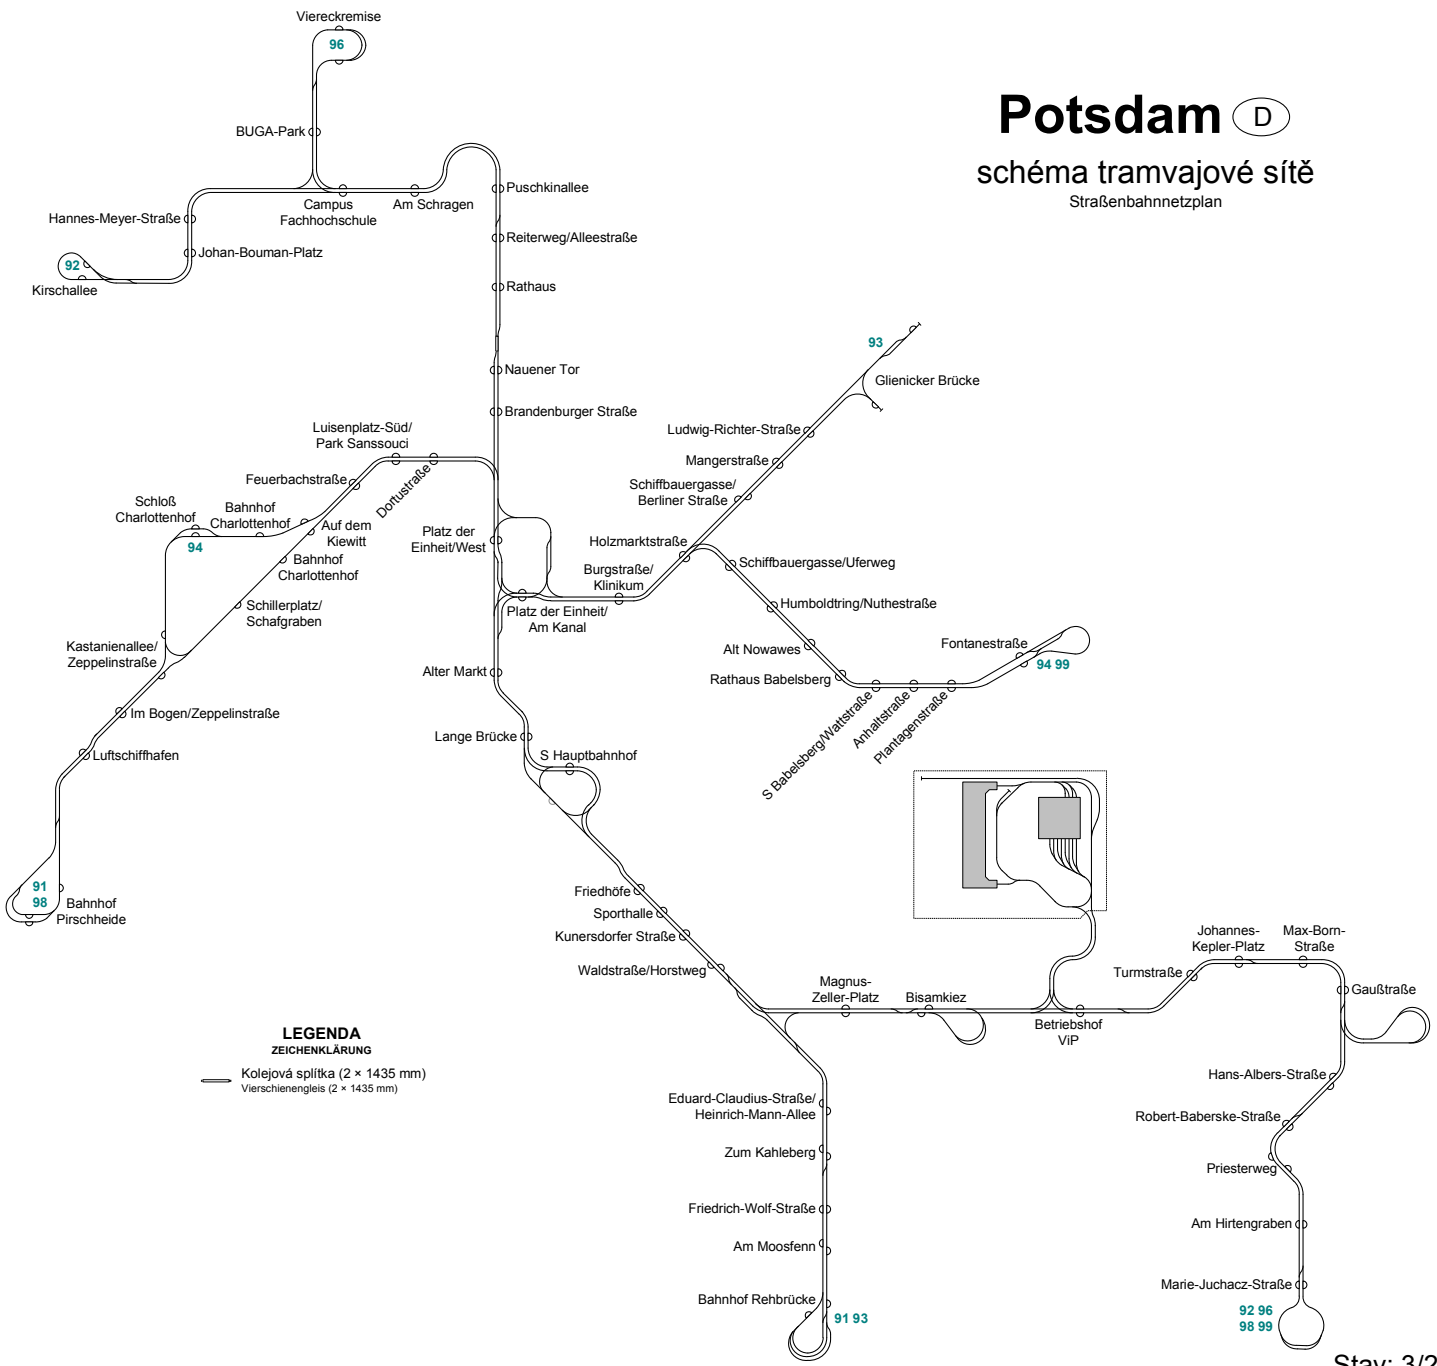

# Potsdam (D)

schéma tramvajové sítě  
Straßenbahnnetzplan

**LEGENDA**  
ZEICHENKLÄRUNG  
— Kolejová splítka (2 x 1435 mm)  
- - - Vierschienengleis (2 x 1435 mm)