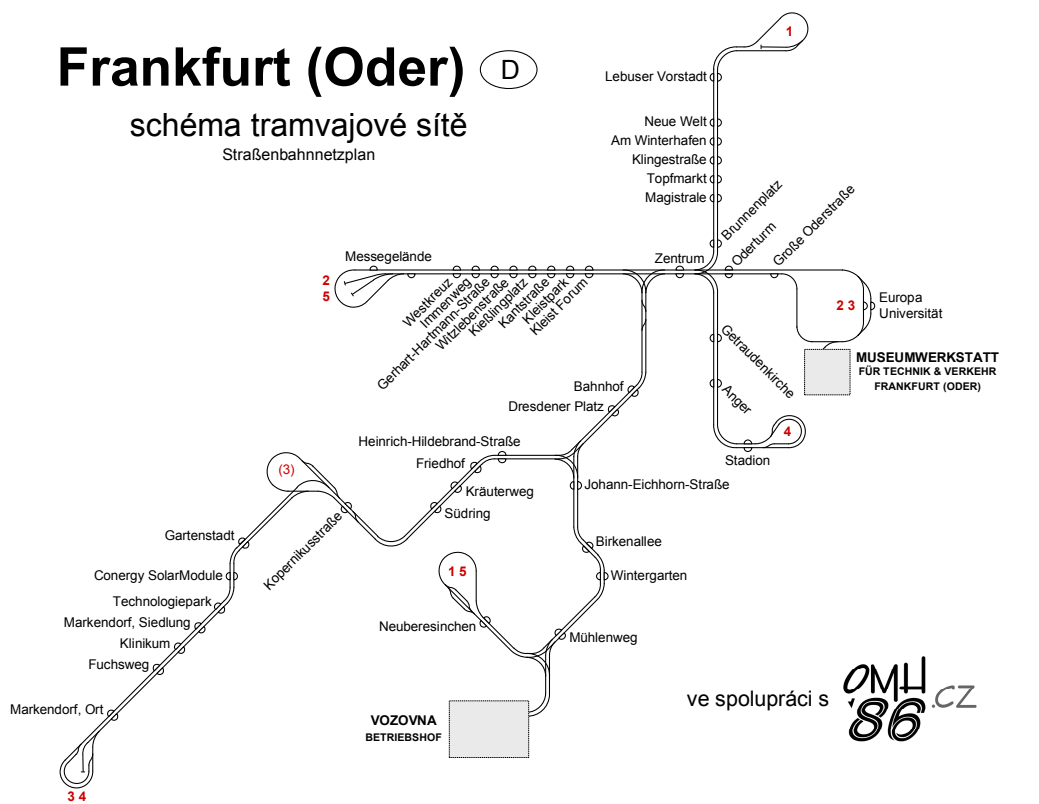

Frankfurt (Oder) (D)

schéma tramvajové sítě

Straßenbahnnetzplan

ve spolupráci s **OML 86 CZ**