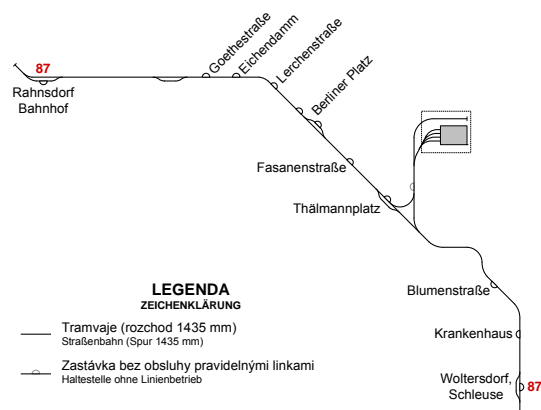

Woltersdorf (D)

schéma tramvajové tratě

Straßenbahnstreckeplan

doprava.unas.cz

Stav: 9/2009