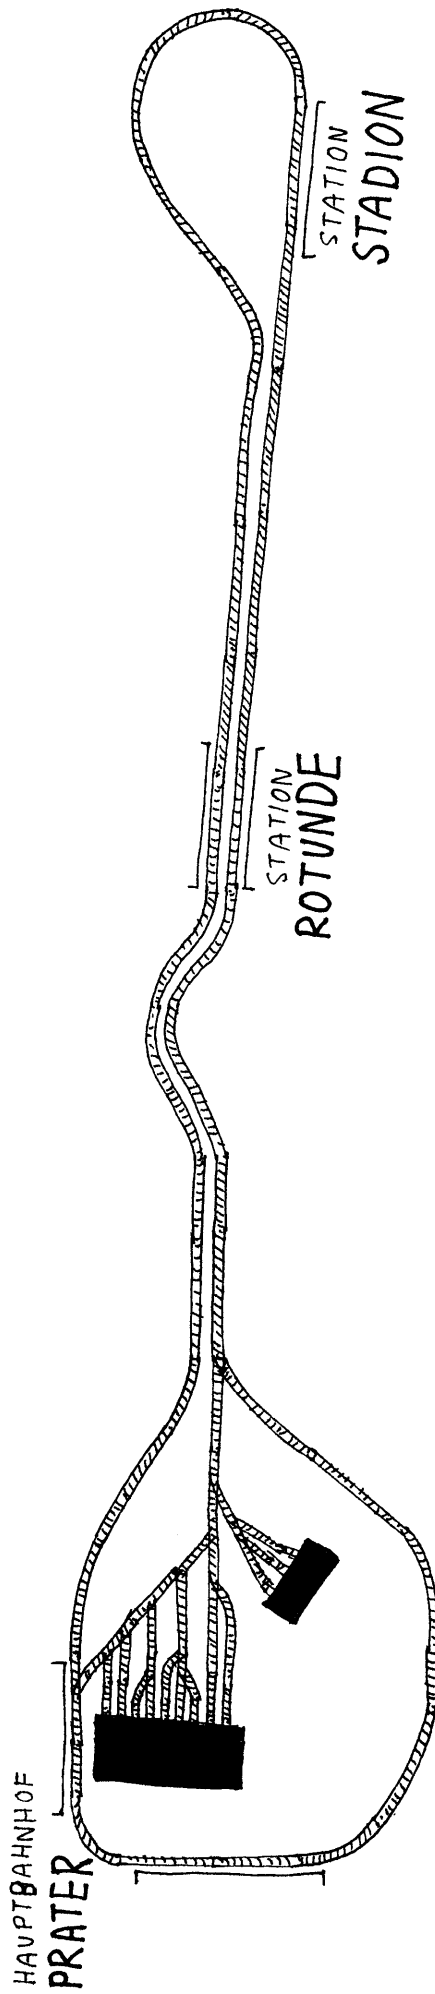

WIENER PRATER - Liliputbahn

LEGENDA :  - ROZCHOD 400 mm

Michal Čellár

Stav : 1.10.2010