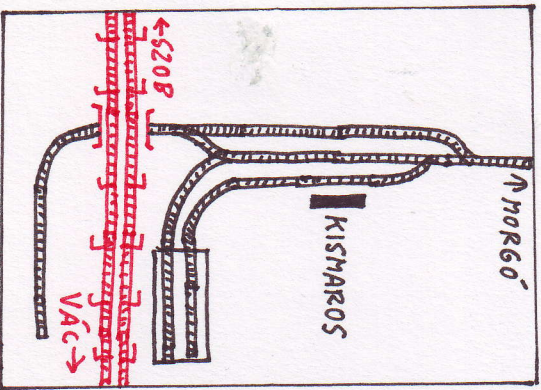

Királyrét Erdei Vasút

Michal Čellár

LEGENDA:

- R02CHOD 760MM
- R02CHOD 1435MM
- STANICA
- ZASTÁVKA