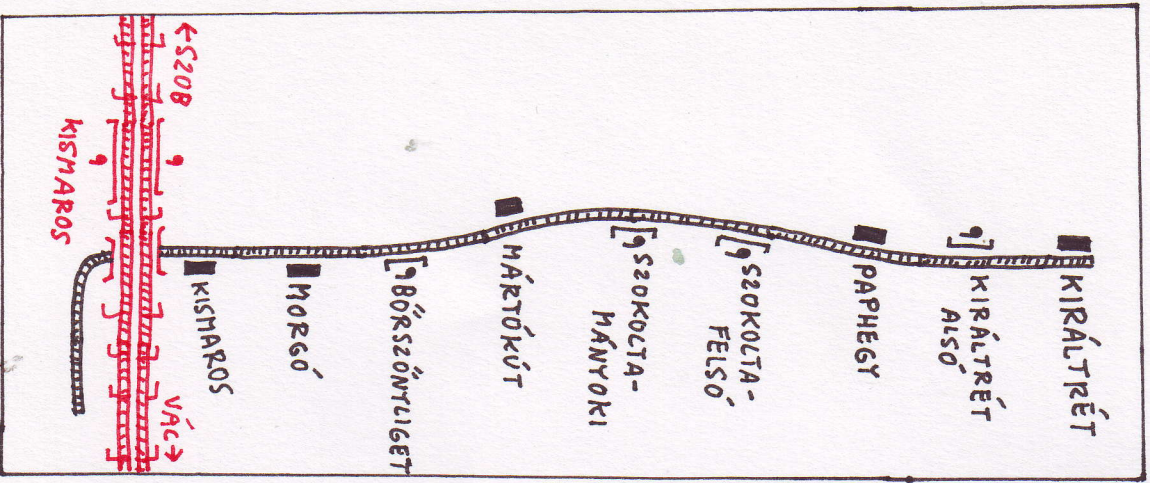

Királyrét Erdei Vasút

Michal Čellár

LEGENDA:

- R02CHOD 760MM
- R02CHOD 1435MM
- STANICA
- ZASTÁVKA