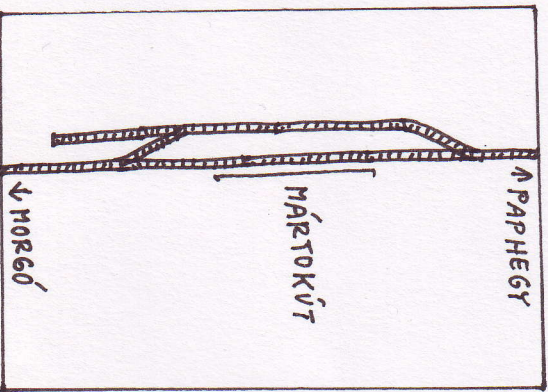

Királyrét Erdei Vasút

Michal Čellár

LEGENDA:

- R02CHOD 760MM
- R02CHOD 1435MM
- STANICA
- ZASTÁVKA