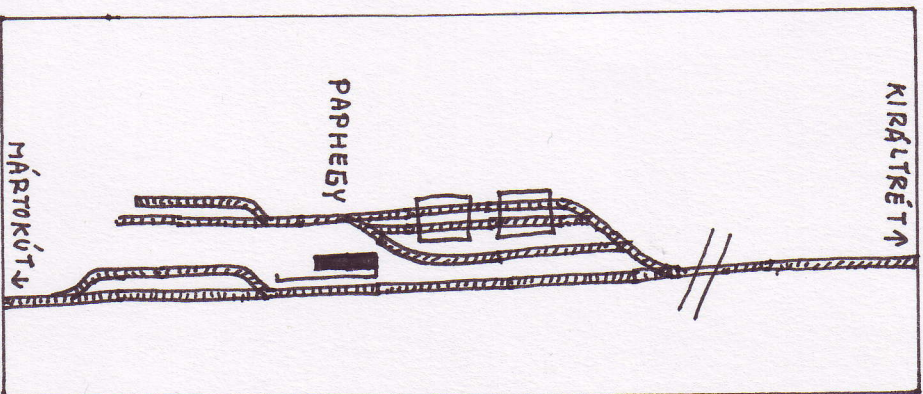

Királyrét Erdei Vasút

Michal Čellár

LEGENDA:

- R02CHOD 760MM
- R02CHOD 1435MM
- STANICA
- ZASTÁVKA