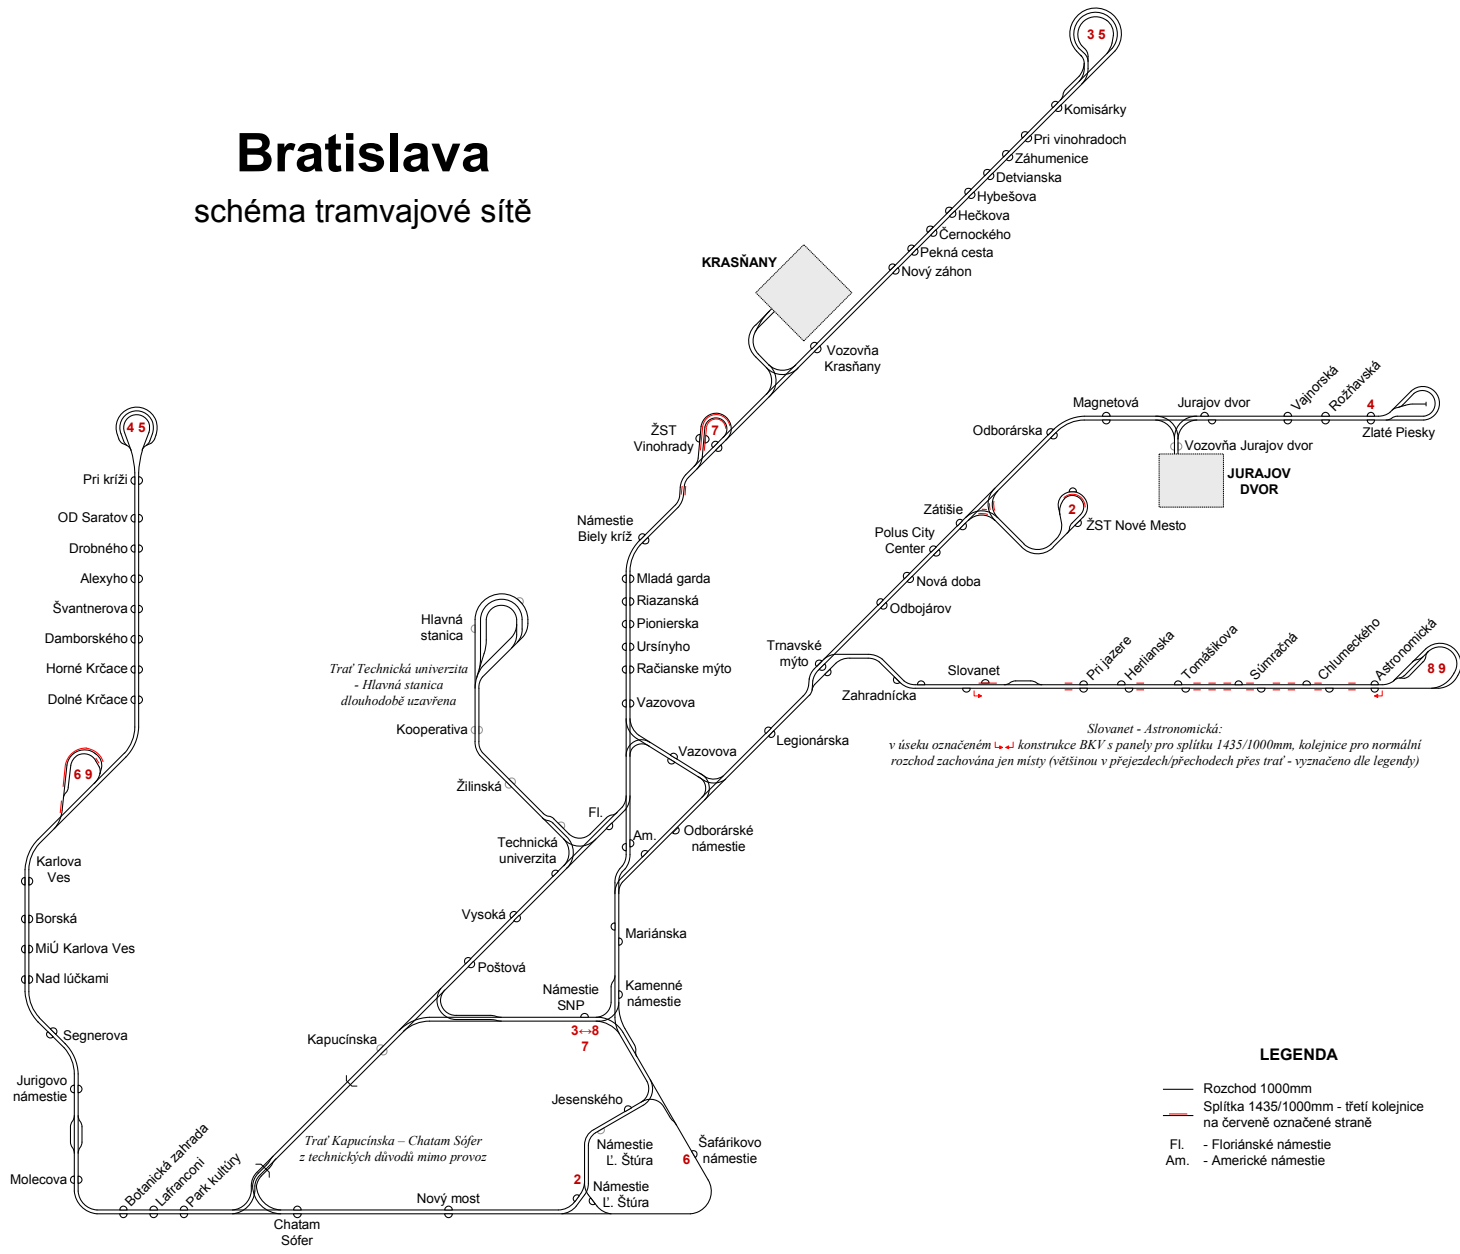

Bratislava

schéma tramvajové sítě

- LEGENDA**
- Rozchod 1000mm
 - - - Splítka 1435/1000mm - třetí kolejnice na červeně označené straně
 - Fl. - Floriánské námestie
 - Am. - Americké námestie