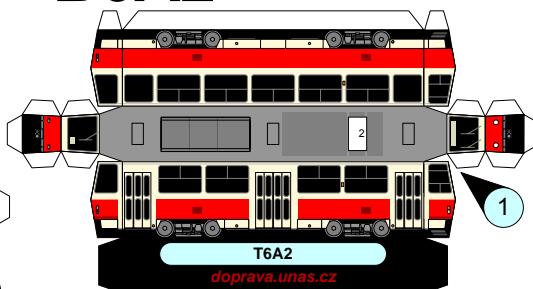

ČKD-Tatra T6A2 + B6A2

prototypová souprava (Praha 0020, 0021, 0022)

2+1 ks

NÁVOD NA SESTAVENÍ:

Provedte obvyklé přípravné práce. Slepďte díly 1.
Na střechu motorových vozů poté přilepte
zkompletované pantografy - díly 2.

doprava.unas.cz

10cm