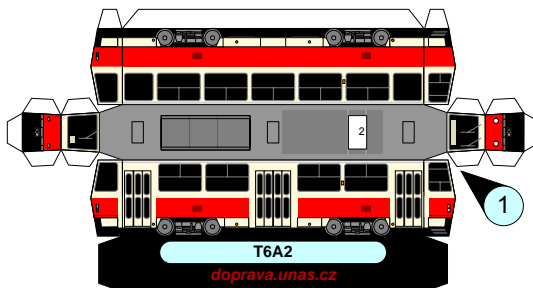

ČKD-Tatra T6A2 + B6A2

prototypová souprava (Praha 0020, 0021, 0022)

2+1 ks

NÁVOD NA SESTAVENÍ:

Provedte obvyklé přípravné práce. Slepďte díly 1.
Na střechu motorových vozů poté přilepte
zkompletované pantografy - díly 2.

doprava.unas.cz

10cm