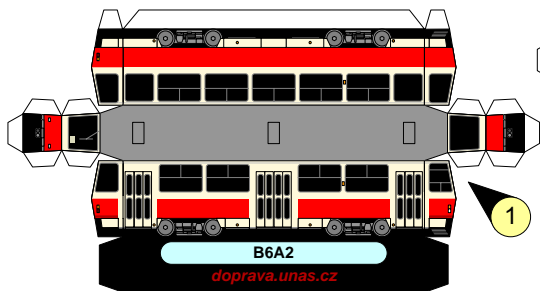

# ČKD-Tatra T6A2 + B6A2

prototypová souprava (Praha 0020, 0021, 0022)

2+1 ks

## NÁVOD NA SESTAVENÍ:

Provedte obvyklé přípravné práce. Slepďte díly 1.  
Na střechu motorových vozů poté přilepte  
zkompletované pantografy - díly 2.

[doprava.unas.cz](http://doprava.unas.cz)

10cm